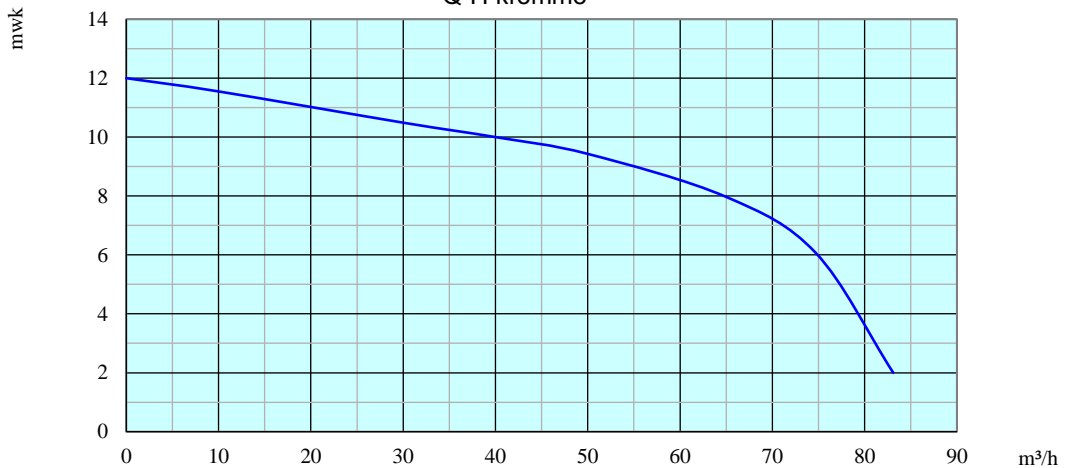

BS-440 EX

Elektrisch gedreven pompgroep 3"

Q-H kromme

Type	: Eisele BS-440 EX
Toepassingen	: rioolwater, slib, bentoniet, slijkwater ...
Motor	: 3 x 400V, 50 Hz, Ex II 2G Eex dII BT4
Vermogen	: 4 kW bij 1.500 tr/min
Stroom nominaal	: 8,77 A
Vrije doorgang	: 20 mm
Gewicht	: 160 kg
L x B x H	: 1.430 x 590 x 990 mm
Aansluitingen	: zuig- en perszijde voorzien van Perrot-snelkoppelingen 3" mannelijk
Bijzonderheden	: droog zelfaanzuigend tot 7 m mag onbeperkt droogdraaien grote vrije doorgang makkelijk verplaatsbaar
Voorzieningen	: kruiwagenmodel hijsoog schakelkast explosie veilig met thermisch magnetische motorbeveiliging, start/stop, Ex II 2G Ex de IIC T6, 20m elektrische kabel, A.T.X. stekker 16A 5p EX II 2G Eex de IIC T6