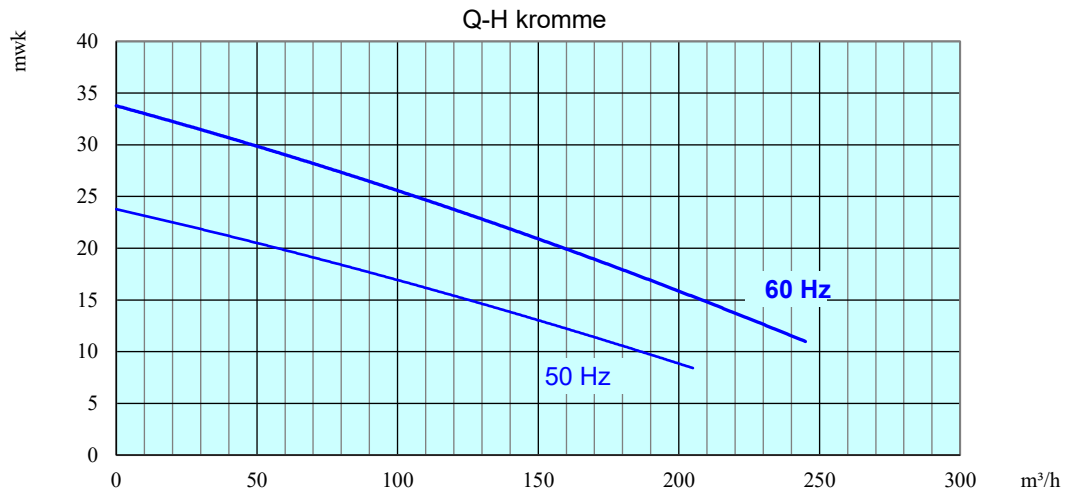

SC44VM

Elektrisch gedreven pompgroep 4"

Type	: Pioneer SC44VM
Toepassingen	: rioolwater, slijkwater, bentoniet,...
Motor	: 3 x 400V, 60 Hz
Vermogen	: 30 kW $I_{nom}=56,2A$
Pomp	: max. 18 kW bij 50Hz (zuiver water)
Vermogen	: max. 26 kW bij 60Hz (zuiver water)
Vrije doorgang	: 85 mm, vortex impeller
Gewicht	: 1.260 kg
L x B x H	: 2.220 x 1.060 x 1.600 mm
Aansluitingen	: zuigzijde voorzien van Perrot-snelkoppeling 6" mannelijk perszijde voorzien van Perrot-snelkoppeling 4" mannelijk
Bijzonderheden	: Zelfaanzuigende centrifugaalpompe, in-/uitschakelbaar vacuümsysteem Standaard geen sturing! 3x 20m kabel met vrij kabeleinde (aansluiting: 1 x hoofdpomp 4x16mm ² , 1 x PTC voeler 3x2,5mm ² en 1 x vacuümpomp MP50 4x2,5mm ²) Optioneel: sturing mogelijk d.m.v. mobiele frequentiesturing
Voorzieningen	: chassis met vorkliftgleuven, hijsjuk, chassis stapelbaar